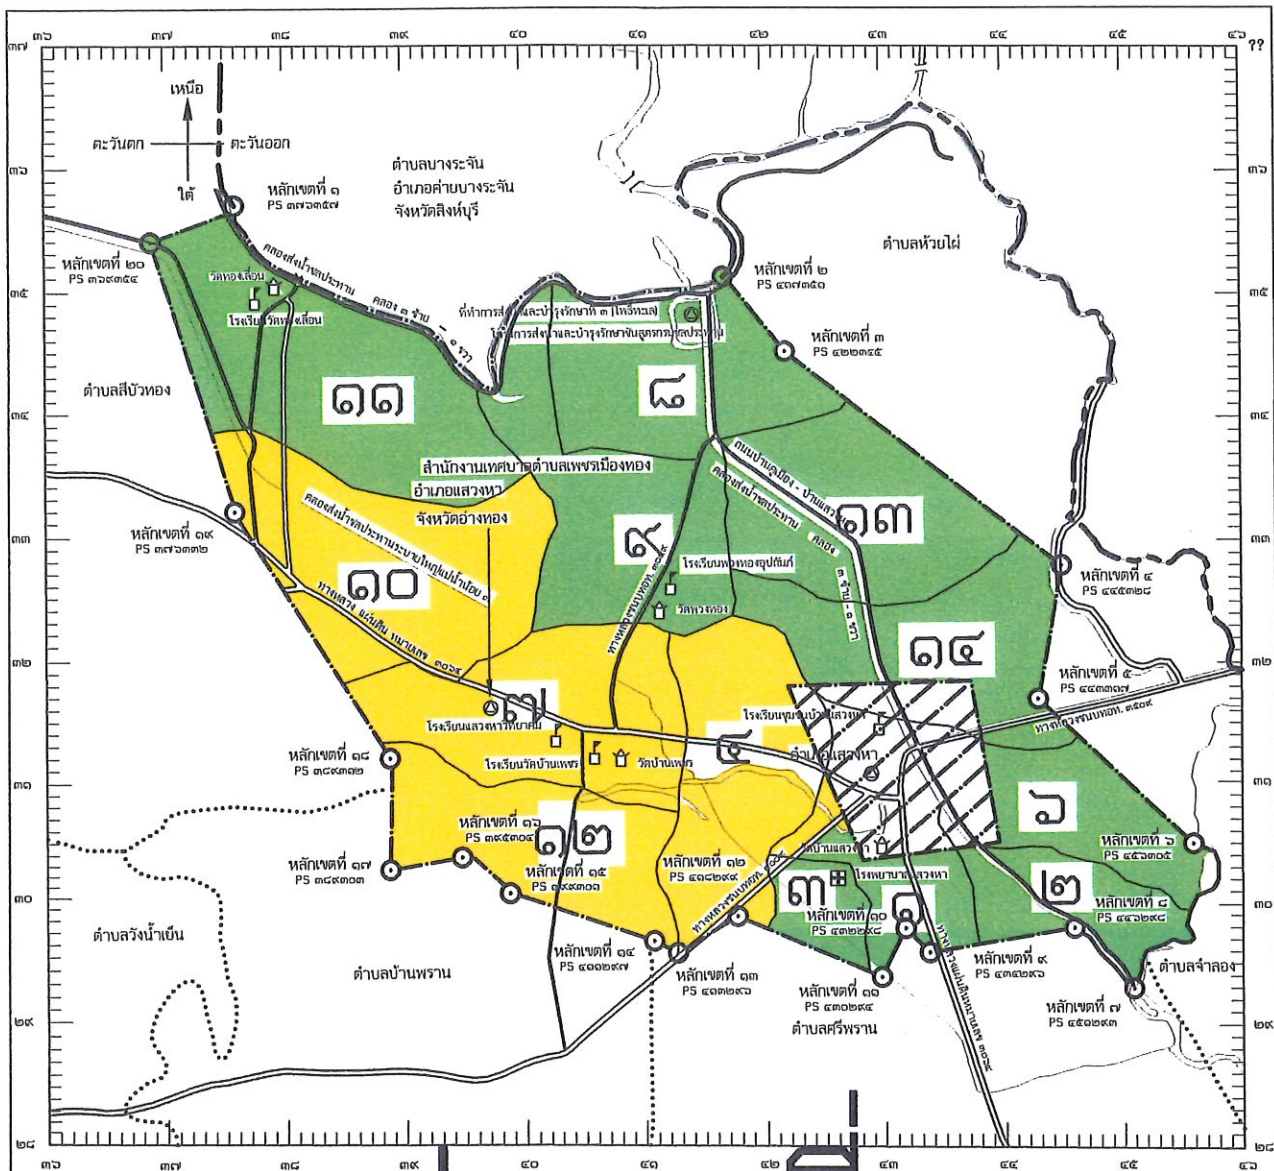

มาตราส่วน ๑ : ๕๐,๐๐๐

๐ ๐.๕ ๑ ๒ กิโลเมตร

รูปแบบบทที่ 2

เขตที่ 1		เขตที่ 2	
หมู่ที่	ประชากร	หมู่ที่	ประชากร
4	333	1	41
7	787	2	-
10	796	3	12
12	572	6	83
		8	865
		9	596
		11	579
		13	374
		14	130
รวม	2,488	รวม	2,680

ประชากรต่างกัน 192 คน

หมายเหตุ : ๑,๒,๓,๔,๖,๑๔ แยกจาก ทต.แสวงหา บางส่วน