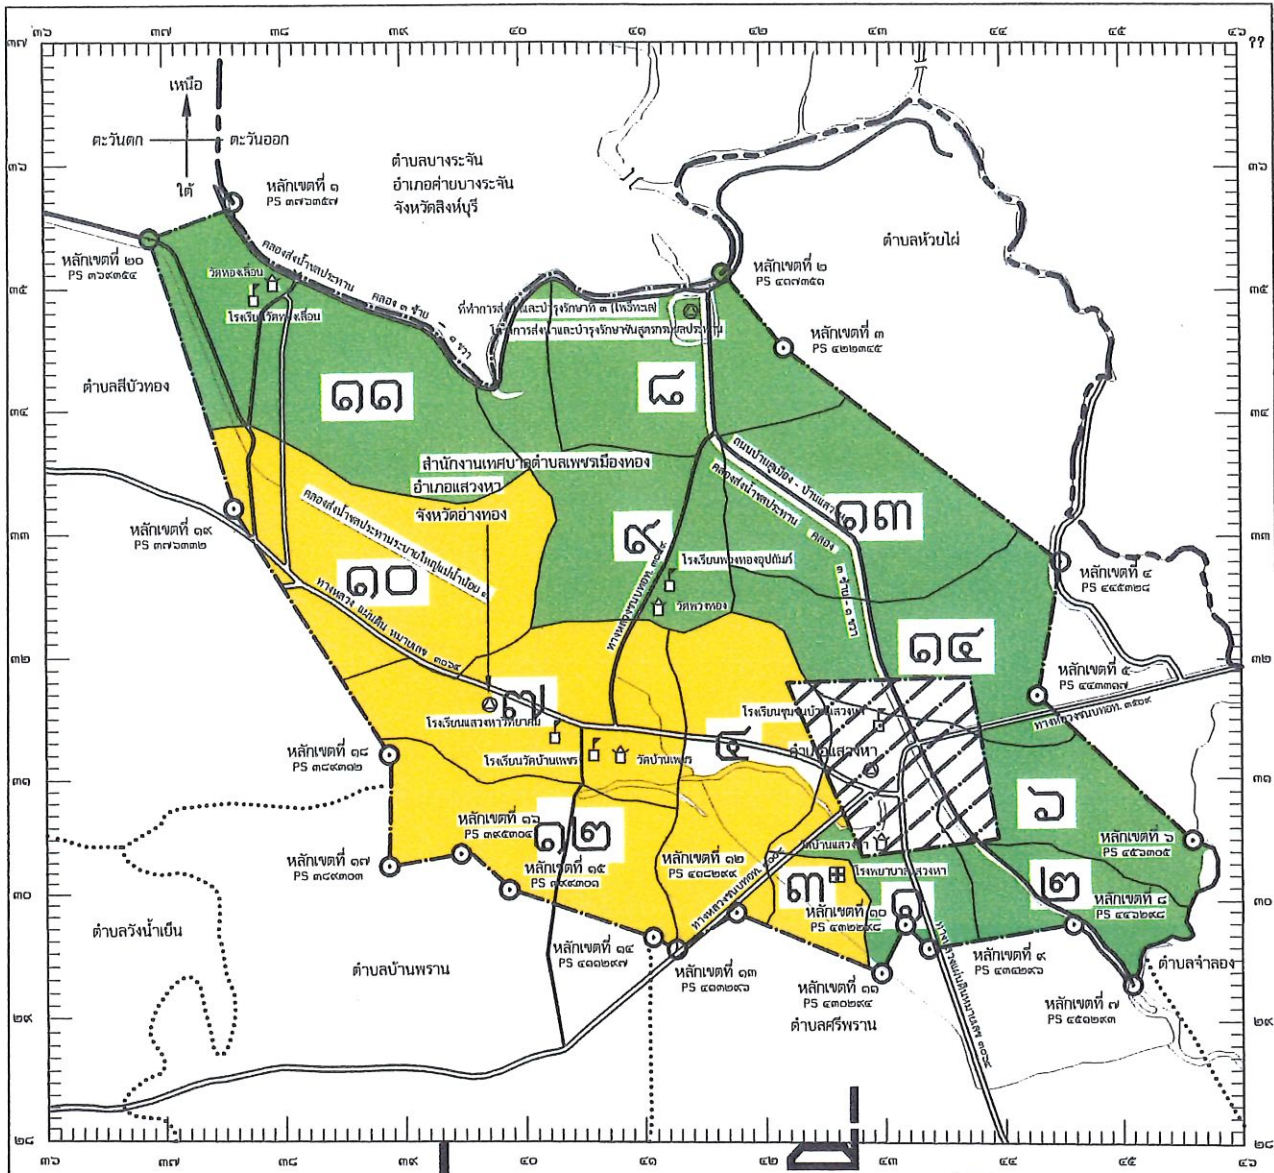

มาตราส่วน ๑ : ๕๐,๐๐๐

๐ ๐.๕ ๑ ๒ กิโลเมตร

รูปแบบบทที่ 3

เขตที่ 1		เขตที่ 2	
หมู่ที่	ประชากร	หมู่ที่	ประชากร
3	12	1	41
4	333	2	-
7	787	6	83
10	796	8	865
12	572	9	596
		11	579
		13	374
		14	130
รวม	2,500	รวม	2,668
ประชากรต่างกัน 168 คน			

หมายเหตุ : ๑,๒,๓,๔,๖,๑๔ แยกจาก ทต.แสวงหา บางส่วน