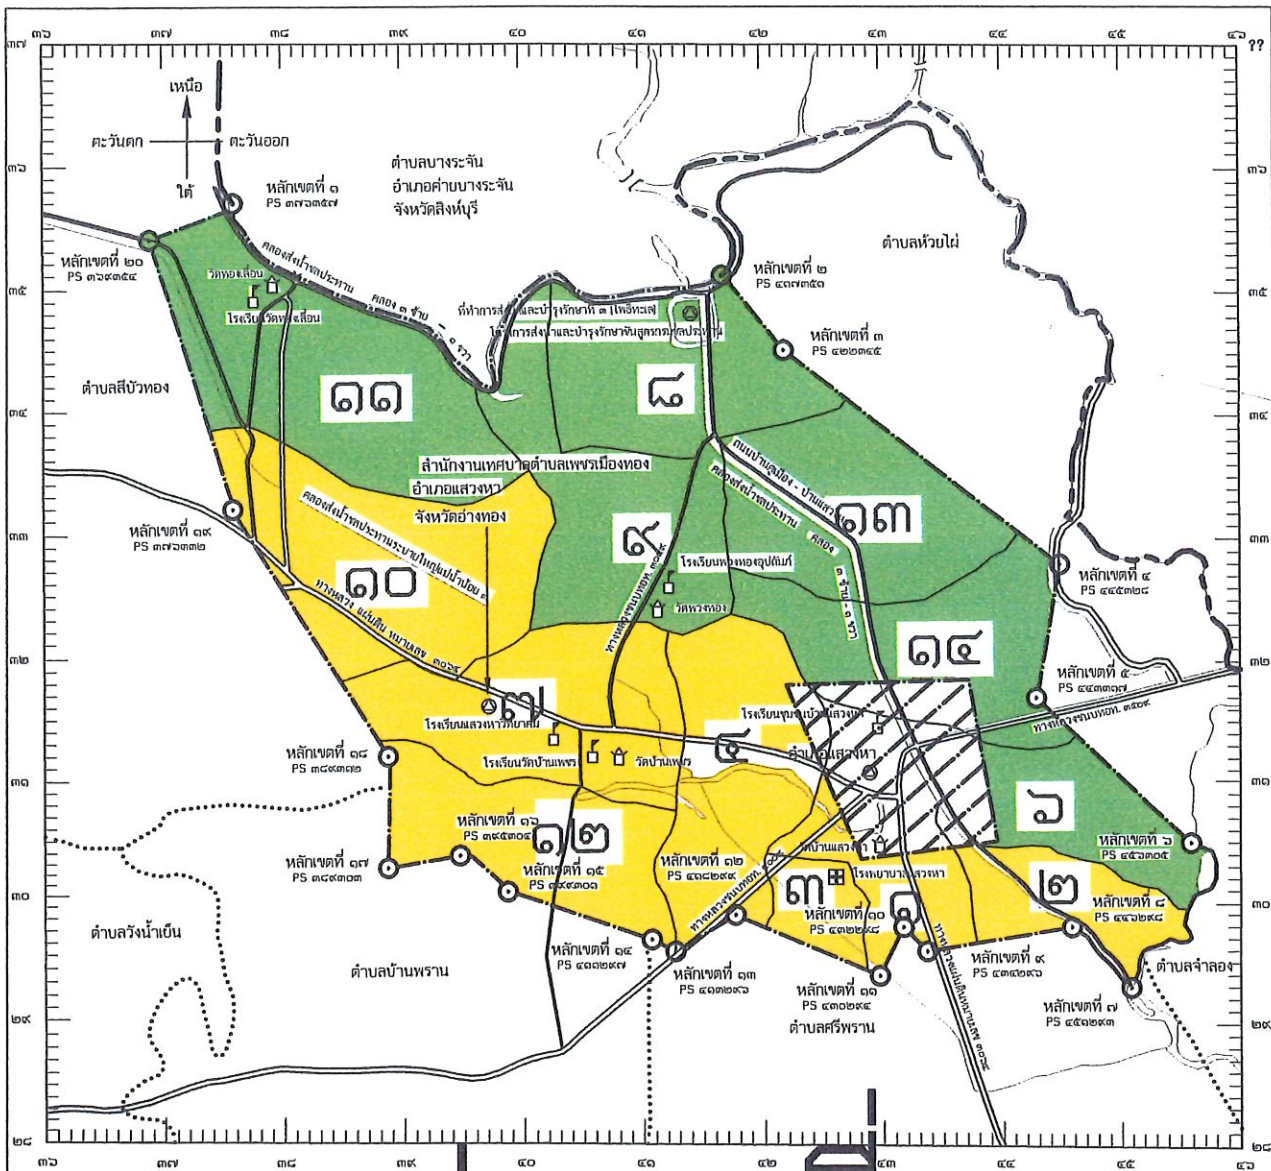

มาตราส่วน ๑ : ๕๐,๐๐๐

๐ ๐.๕ ๑ ๒ กิโลเมตร

รูปแบบบทที่ 1

เขตที่ 1		เขตที่ 2	
หมู่ที่	ประชากร	หมู่ที่	ประชากร
1	41	6	83
2	-	8	865
3	12	9	596
4	333	11	579
7	787	13	374
10	796	14	130
12	572		
รวม	2,541	รวม	2,627
ประชากรต่างกัน 86 คน			

หมายเหตุ : ๑,๒,๓,๔,๖,๑๔ แยกจาก ทต.แสวงหา บางส่วน